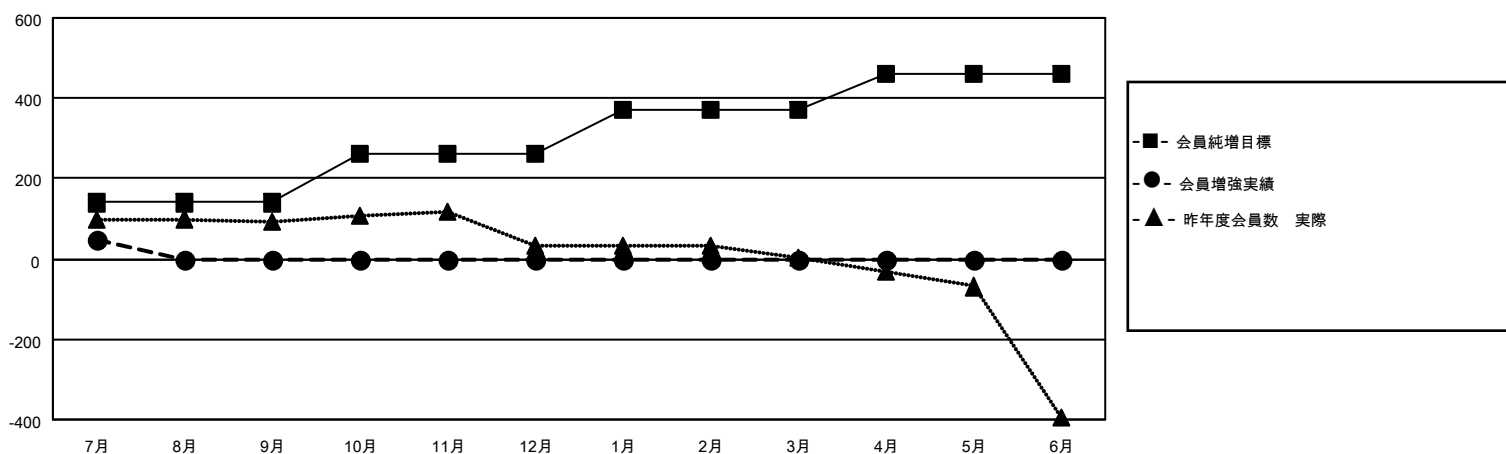

# GAT MONTHLY MEMBERSHIP PROGRESS REPORT

Results as of: 7/31/2020

Multiple District 331

LOCATION: JAPAN

クラブ				名			
結果: 2020-2021				結果: 2020-2021			
四半期	新クラブ目標	新クラブ	解散クラブ	四半期	会員純増目標	会員増強実績	退会者(転籍を含む)実際
7月/8月/9月	0	0	0	7月/8月/9月	140	88	34
10月/11月/12月	0	0	0	10月/11月/12月	120	0	0
1月/2月/3月	2	0	0	1月/2月/3月	110	0	0
4月/5月/6月	0	0	0	4月/5月/6月	90	0	0

新クラブ目標及び実績累計

会員目標及び実績累計

解散クラブ: 0	52 CLUBS OF 195 一名以上の新会員を登録	男女別
退会者		男性 5,358 (81.54%)
物故会員 3		女性 1,213 (18.46%)
クラブ解散 0	会員累計データを見るには、 <a href="#">ここをクリック</a>	世帯主/家族会員合計 1,922
その他 31		国際会費半額の家族会員 1,010
合計 34		